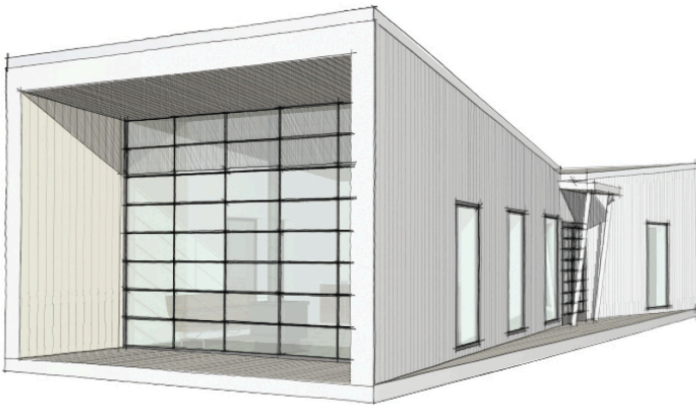

# WING

MINI 50,5 M<sup>2</sup>

MIDI 73,5 M<sup>2</sup>

MAXI 90,6 M<sup>2</sup>

WING är ett designhus med rymd och rörelse. Ett öppet, ljusst allrum med storslagna utblickar genom den helglasade fasaden och sovrum belägna avskilt från bostadens sociala ytor.

WING är med sin djärvare form ett perfekt hus för det designmedvetna paret med livserfarenhet och utflugna barn, den unga lilla familjen eller varför inte en egen ateljé vid havet.

**Teknikexempel:**  
Väggar av limmat massivträ och isolering av träfiber.  
Tak isolerat med cellglaskassetter.  
Grundläggs på platta av cellglas eller påplintar med limträbjälklag beroende på platsens förutsättningar.  
Golv av massiv limmad furu/klinker.  
Miljövänliga material och färger.  
PVC-fria rör och el-ledningar.  
Låga energi- och boendekostnader.