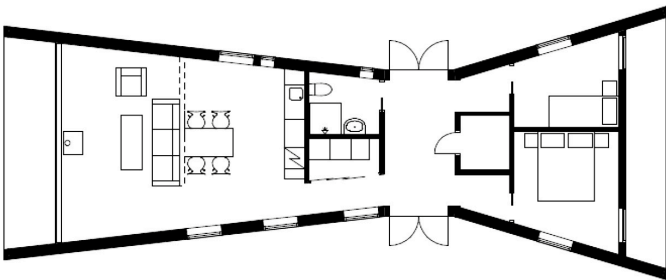

# WING

MINI 50,5 M<sup>2</sup>

MIDI 73,5 M<sup>2</sup>

MAXI 90,6 M<sup>2</sup>

WING är ett designhus med rymd och rörelse. Ett öppet, ljusst allrum med storslagna utblickar genom den helglasade fasaden och sovrum belägna avskilt från bostadens sociala ytor.

WING är med sin djärvare form ett perfekt hus för det designmedvetna paret med livserfarenhet och utflugna barn, den unga lilla familjen eller varför inte en egen ateljé vid havet.

**Teknikexempel:**  
Väggar av limmat massivträ och isolering av träfiber.  
Tak isolerat med cellglaskassetter.  
Grundläggs på platta av cellglas eller påplintar med limträbjälklag beroende på platsens förutsättningar.  
Golv av massiv limmad furu/klinker.  
Miljövänliga material och färger.  
PVC-fria rör och el-ledningar.  
Låga energi- och boendekostnader.