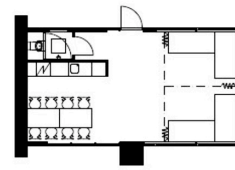

CABIN

MINI 26,4 M²

MIDI 42,3 M²

MAXI 68,4 M²

CABIN har en design som finner sig väl till rätta i både skog och öppna landskap. CABIN har flexibla lösningar för såväl matplats och umgängesytor, som wc/dusch och sovplats. Smarta fasta inredningsdetaljer skapar goda förutsättningar för en varierande användning av boytan. CABIN finns här från 25 till 68m² men kan vid behov växa ytterligare.