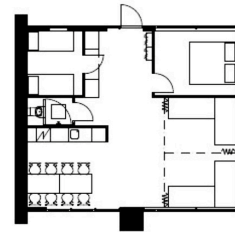

CABIN

MINI 26,4 M²

MIDI 42,3 M²

MAXI 68,4 M²

CABIN har en design som finner sig väl till rätta i både skog och öppna landskap. CABIN har flexibla lösningar för såväl matplats och umgängesytor, som wc/dusch och sovplats. Smarta fasta inredningsdetaljer skapar goda förutsättningar för en varierande användning av boytan. CABIN finns här från 25 till 68m² men kan vid behov växa ytterligare.