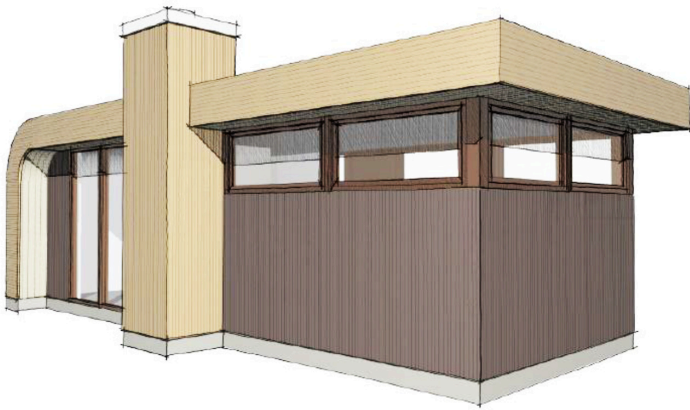

CABIN

MINI 26,4 M²

MIDI 42,3 M²

MAXI 68,4 M²

CABIN har en design som finner sig väl till rätta i både skog och öppna landskap. CABIN har flexibla lösningar för såväl matplats och umgängesytor, som wc/dusch och sovplats. Smarta fasta inredningsdetaljer skapar goda förutsättningar för en varierande användning av boytan. CABIN finns här från 25 till 68m² men kan vid behov växa ytterligare.