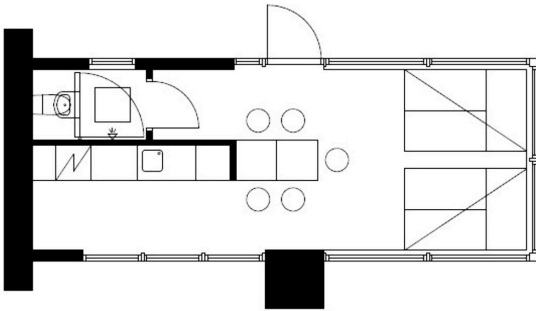

CABIN

MINI 26,4 M²

MIDI 42,3 M²

MAXI 68,4 M²

CABIN har en design som finner sig väl till rätta i både skog och öppna landskap. CABIN har flexibla lösningar för såväl matplats och umgängesytor, som wc/dusch och sovplats. Smarta fasta inredningsdetaljer skapar goda förutsättningar för en varierande användning av boytan. CABIN finns här från 25 till 68m² men kan vid behov växa ytterligare.