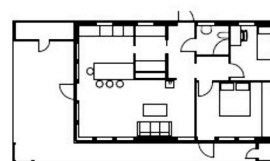

BASE

MINI 25,8 M²

MAXIVINKEL 146,5 M²

MAXI2PLAN 151,2 M²
(ÖVRE PLAN, ENTRÉPLAN=MIDI 75 M²)

MIDI 75,6 M²

BASE är ett stramt och sobert hus som andas modernitet och bekvämlighet i kombination med traditionella, robusta material. BASE finns som generationsbostad/stuga MINI, lilla enplansvillan MIDI och villa MAXI i vinkel- eller två plan. Husen fungerar såväl fristående som i kombination med varandra. Om familjen är stor kan BASE växa upp till 248m².