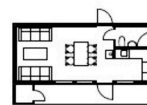

BASE

MINI 25,8 M²

MAXIVINKEL 146,5 M²

MAXI2PLAN 151,2 M²
(ÖVRE PLAN, ENTRÉPLAN=MIDI 75 M²)

MIDI 75,6 M²

BASE är ett stramt och sobert hus som andas modernitet och bekvämlighet i kombination med traditionella, robusta material. BASE finns som generationsbostad/stuga MINI, lilla enplansvillan MIDI och villa MAXI i vinkel- eller två plan. Husen fungerar såväl fristående som i kombination med varandra. Om familjen är stor kan BASE växa upp till 248m².