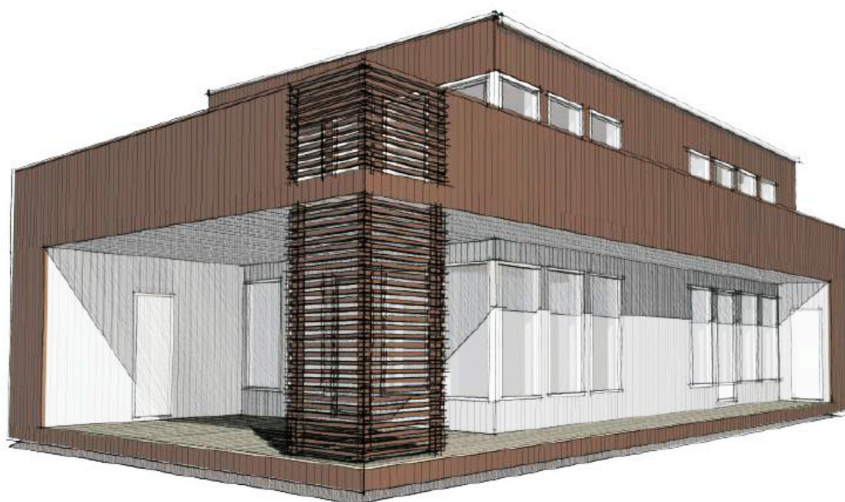

BASE

MINI 25,8 M²

MAXIVINKEL 146,5 M²

MAXI2PLAN 151,2 M²
(ÖVRE PLAN, ENTRÉPLAN=MIDI 75 M²)

MIDI 75,6 M²

BASE är ett stramt och sobert hus som andas modernitet och bekvämlighet i kombination med traditionella, robusta material. BASE finns som generationsbostad/stuga MINI, lilla enplansvillan MIDI och villa MAXI i vinkel- eller två plan. Husen fungerar såväl fristående som i kombination med varandra. Om familjen är stor kan BASE växa upp till 248m².

Teknikexempel:
Väggar av limmat massivträ och isolering av träfiber.
Tak isolerat med cellglaskassetter.
Grundläggs på platta av cellglas eller på plintar med limträbjälklag beroende på platsens förutsättningar.
Golv av massiv limmad furu/klinker.
Miljövänliga material och färger.
PVC-fria rör och el-ledningar.
Låga energi- och boendekostnader.