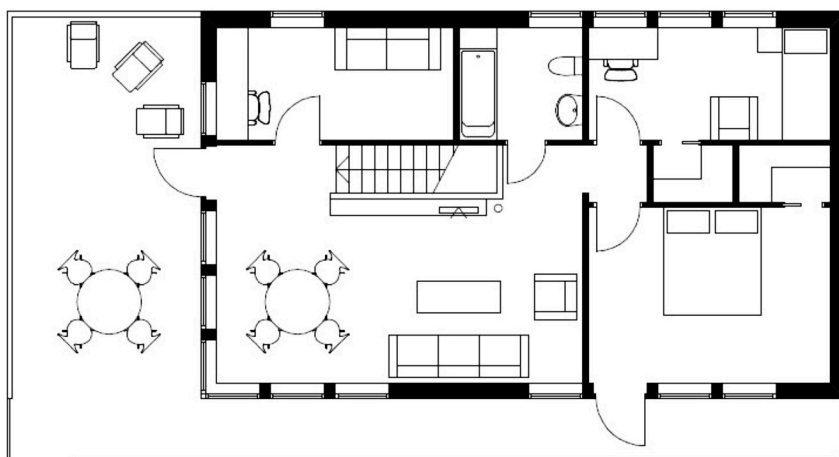

BASE

MINI 25,8 M²

MAXIVINKEL 146,5 M²

MAXI2PLAN 151,2 M²
(ÖVRE PLAN, ENTRÉPLAN=MIDI 75 M²)

MIDI 75,6 M²

BASE är ett stramt och sobert hus som andas modernitet och bekvämlighet i kombination med traditionella, robusta material. BASE finns som generationsbostad/stuga MINI, lilla enplansvillan MIDI och villa MAXI i vinkel- eller två plan. Husen fungerar såväl fristående som i kombination med varandra. Om familjen är stor kan BASE växa upp till 248m².